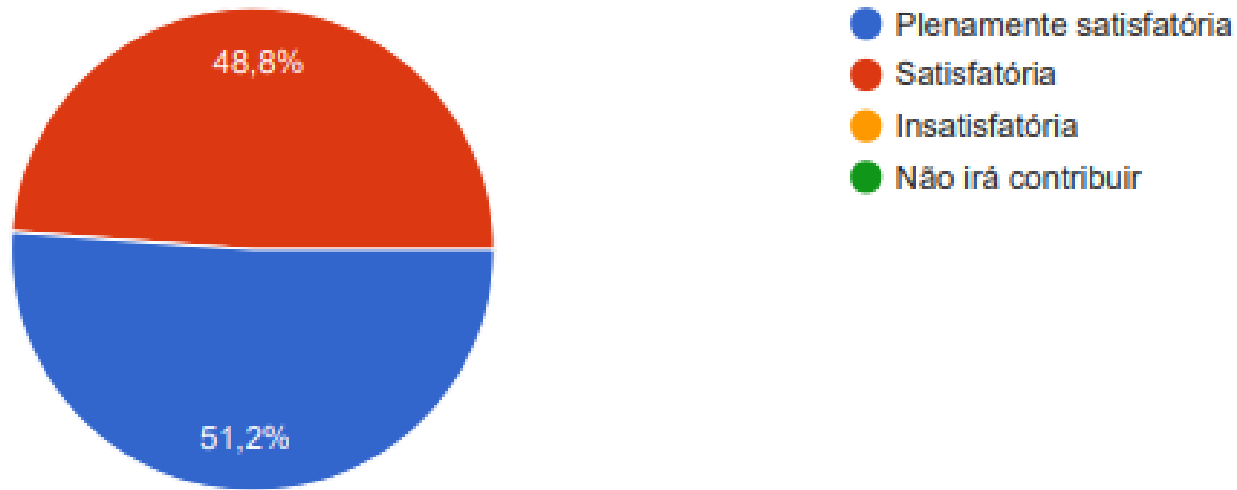

Janelas de Vidro

GRÁFICO – PESQUISA DE SATISFAÇÃO

a) Em sua opinião, a modernização da fachada interna melhora a imagem da instituição trazendo harmonia e sofisticação, de que forma:

GRÁFICO – PESQUISA DE SATISFAÇÃO