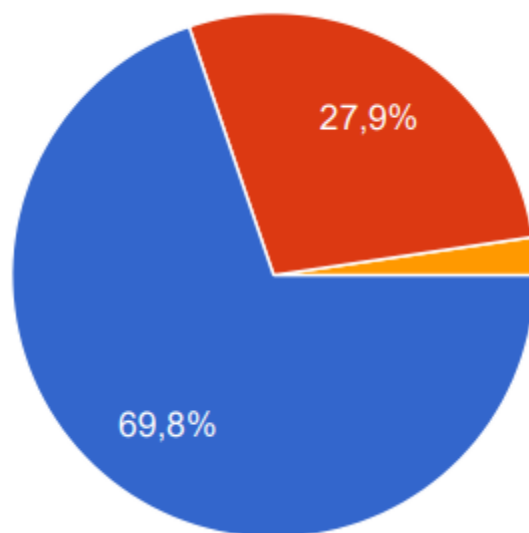

GRÁFICO – PESQUISA DE SATISFAÇÃO

c) A respeito das janelas que foram substituídas, qual a sua avaliação:

- Ótima – (Melhorou o aspecto da entidade, pois houve a padronização)
- Bom – (A modificação agregou)
- Regular – (As novas janelas não são relevantes)
- Ruim – (Na minha opinião a mudança das janelas não apresenta nenhum impacto.)