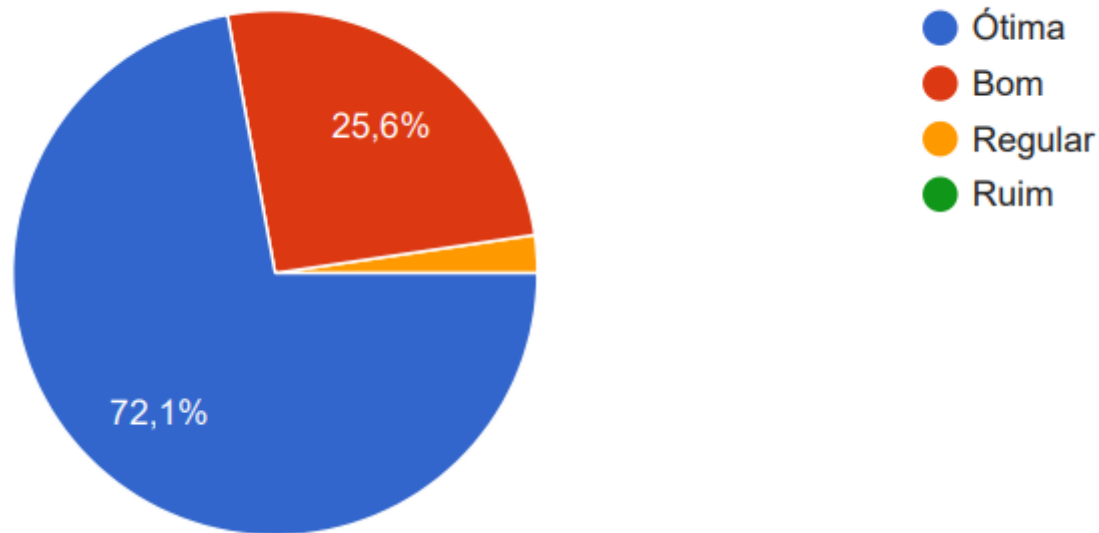

b) Ainda com relação a fachada interna, qual a sua opinião a respeito das cores utilizadas:

GRÁFICO – PESQUISA DE SATISFAÇÃO

c) A respeito das janelas que foram substituídas, qual a sua avaliação:

- Ótima – (Melhorou o aspecto da entidade, pois houve a padronização)
- Bom – (A modificação agregou)
- Regular – (As novas janelas não são relevantes)
- Ruim – (Na minha opinião a mudança das janelas não apresenta nenhum impacto.)